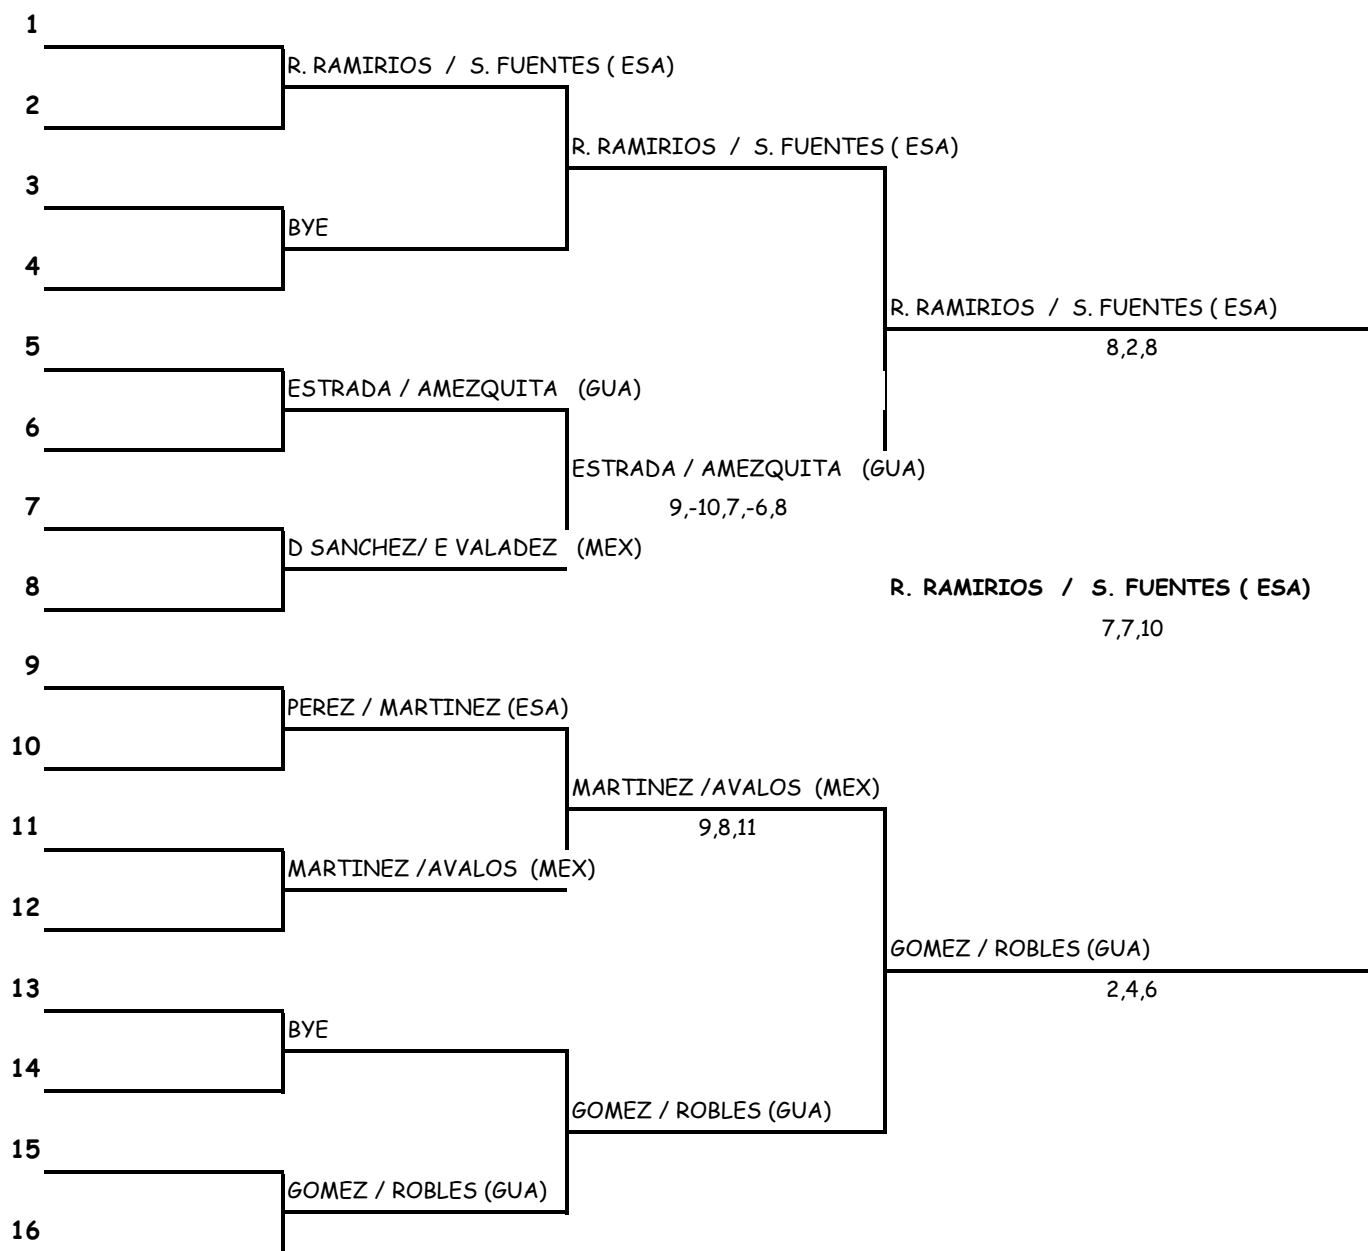

*XIV Campeonato Centroamericano de Tenis de Mesa Pre-Infantil e Infantil  
México DF a 28 de enero del 2004*

**DOBLES FEMENIL**

**CATEGORIA:**

**INFANTIL**

**POSICIONES FINALES**

- 1 RAMIRIOS / FUENTES (ESA)
- 2 GOMEZ / ROBLES (GUA)
- 3 ESTRADA / AMEZQUITA (GUA)
- 4 MARTINEZ / AVALOS (MEX)
- 5 SANCHEZ / VALADEZ (MEX)
- 6 PEREZ MARTINEZ (ESA)
- 7 S/P
- 8 S/P